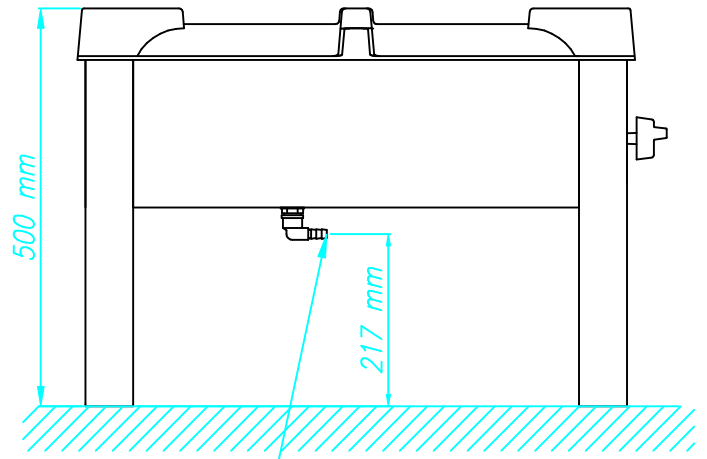

ACOMETIDA GAS 1/2"

ACOMETIDA GAS 1/2"

ACOMETIDA GAS 1/2"

700 mm

430 mm

700 mm

Num.	Kcal/h	KW
1	32.000	37.2
TOTAL	32.000	37.2

EURAST

GAS - GAZ

G 31: 37 MB
G 30: 28 MB
G 20: 18 MB

HORNILLO DE GRAN POTENCIA
RÉCHAUDS GRAND PUISSANCE
HIGH POWER COOKING TOP

MOD. / MDE. : HGR-2
FECHA / DATE : 16-02-2004

99AR208

ESCALA / ECHELLE / SCALE : 1/8